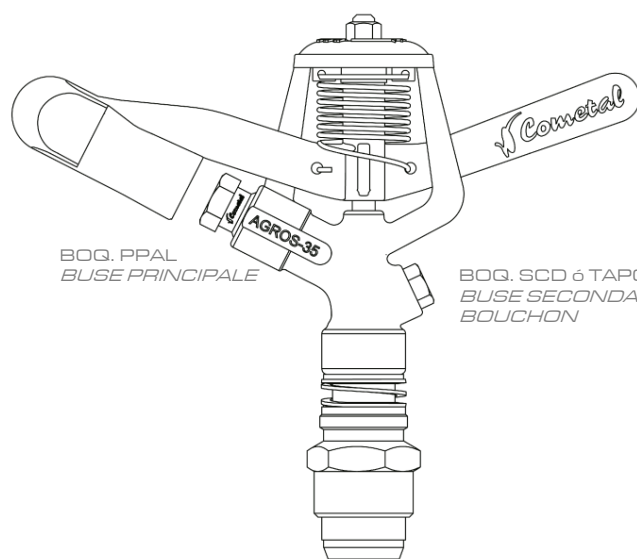

BOQ. TAPÓN/ BUSE BOUCHON			
REF	DESCRIPCIÓN DESCRIPTION	DIÁMETRO DIAMETRE	CONEXIÓN CONNEXION
1BQ10003	BOQ. TAPÓN/BOUCHON	0.0 mm	3/8" UNF

### BOQUILLAS ALUMINIO/BUSES EN ALUMINIUM

BOQ. PRINCIPAL/ BUSE PRINCIPALE			
REF	DESCRIPCIÓN DESCRIPTION	DIÁMETRO DIAMETRE	CONEXIÓN CONNEXION
1BA13571	BOQ. /BUSE 9/64"	3.6 mm	1/4" GAS
1BA14361	BOQ. /BUSE 11/64"	4.4 mm	1/4" GAS
1BA14761	BOQ. /BUSE 3/16"	4.8 mm	1/4" GAS
1BA15151	BOQ. /BUSE 13/64"	5.2 mm	1/4" GAS

BOQ. SECUNDARIA/ BUSE SECONDAIRE			
REF	DESCRIPCIÓN DESCRIPTION	DIÁMETRO DIAMETRE	CONEXIÓN CONNEXION
1BA12402	BOQ. /BUSE 3/32"	2.4 mm	3/8" UNF

BOQ. TAPÓN/ BUSE BOUCHON			
REF	DESCRIPCIÓN DESCRIPTION	DIÁMETRO DIAMETRE	CONEXIÓN CONNEXION
1BA10003	BOQ. TAPÓN / BOUCHON	0.0 mm	3/8" UNF

Para 1/2" aspersores/ pour les arroseurs 1/2"

BOQ. JARDÍN/ BUSE DE JARDIN			
REF	DESCRIPCIÓN DESCRIPTION	DIÁMETRO DIAMETRE	CONEXIÓN CONNEXION
1BQ13175	BOQ. / NOZZLE 1/8"	3.2 mm	3/8" UNF
1BQ13575	BOQ. / NOZZLE 9/64"	3.6 mm	3/8" UNF
1BQ13965	BOQ. / NOZZLE 5/32"	4.0 mm	3/8" UNF
1BQ14365	BOQ. / NOZZLE 11/64"	4.4 mm	3/8" UNF
1BQ14765	BOQ. / NOZZLE 3/16"	4.8 mm	3/8" UNF