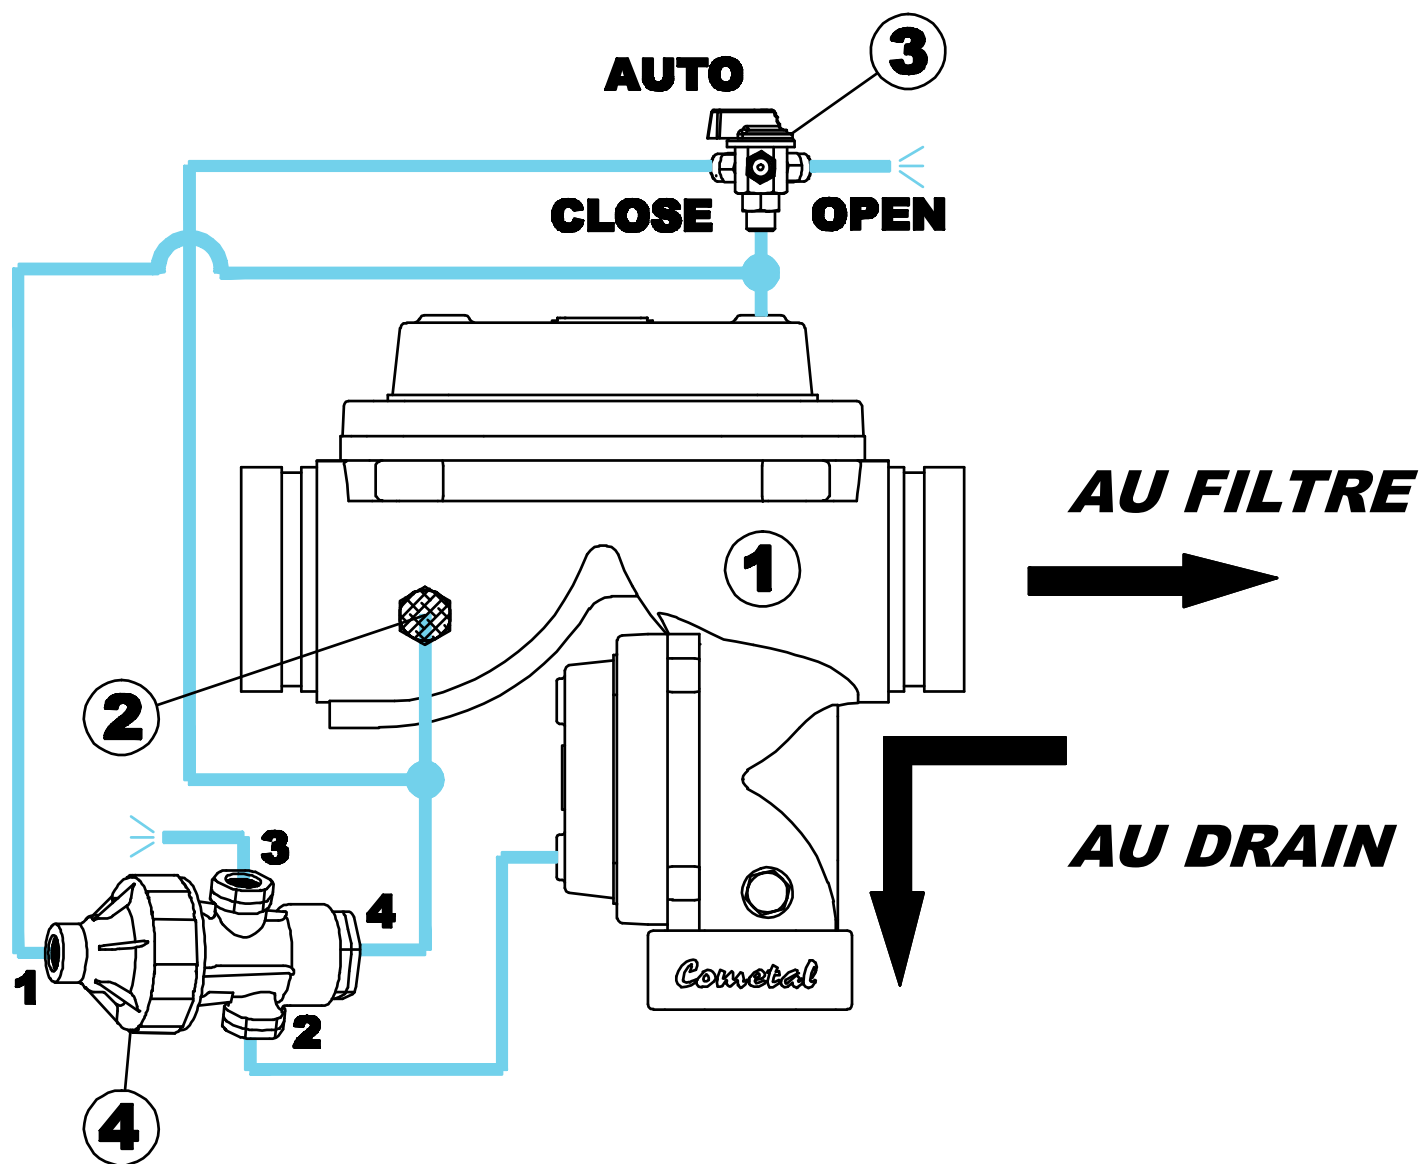

Équipement FILTRAGE hydraulique une signaux

FONCTION: Permet ou interrompt le flux vers le filtre ou le drain par la commande de une signaux hydraulique, VAR®.

- 1- Hydraulique vanne
- 2- Filtre
- 3- REATON®
- 4- VAR®