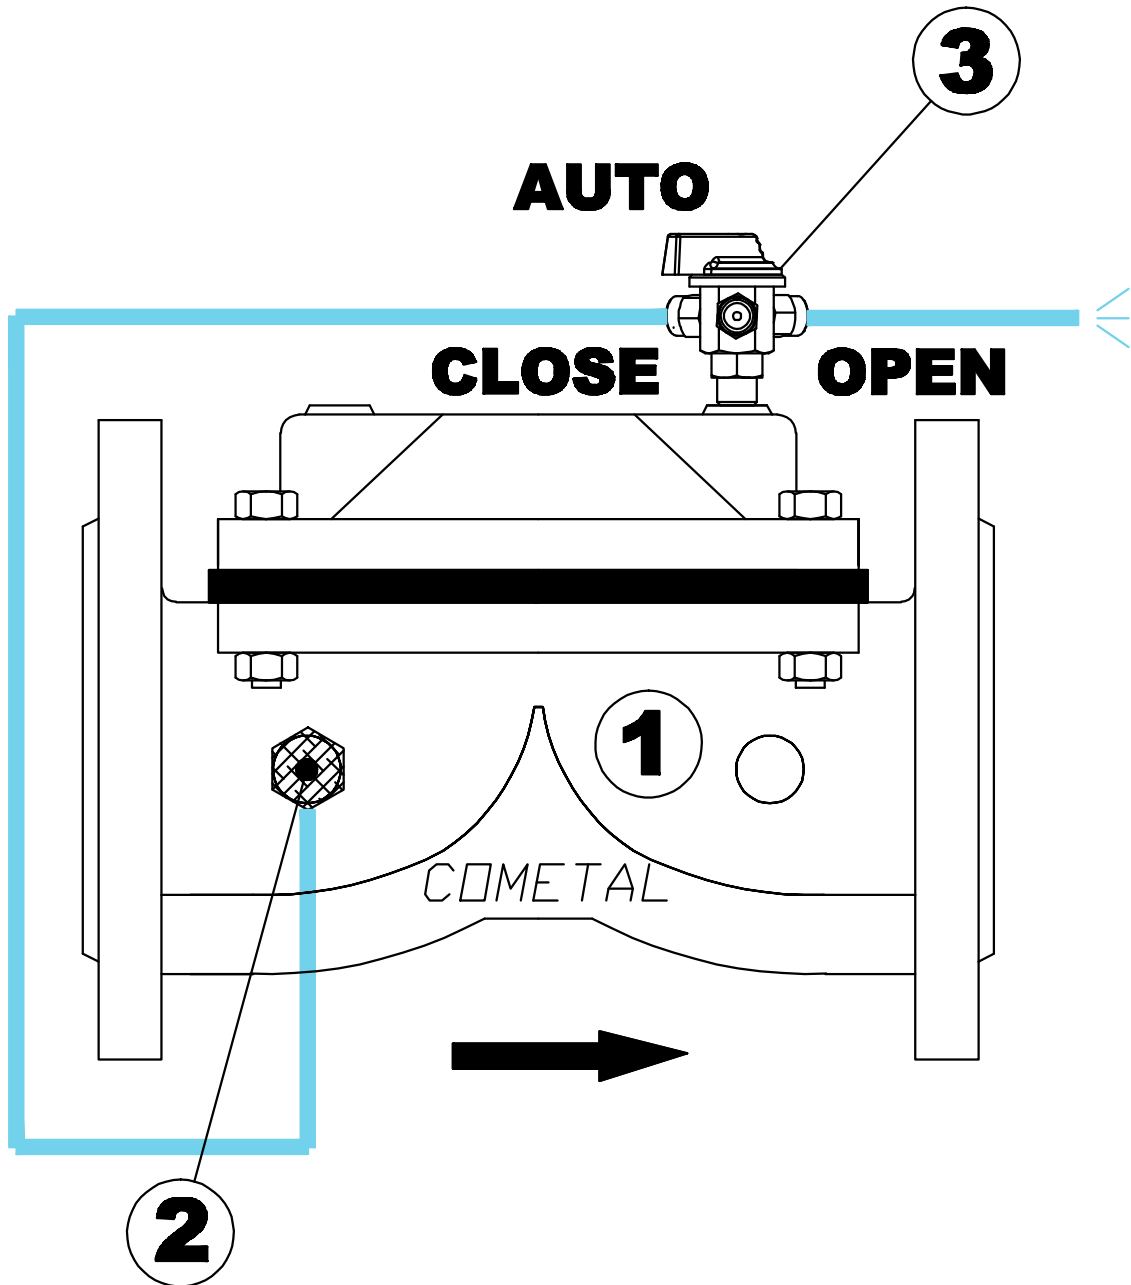

Équipement OUVERTURE-FERMETURE hydraulique

FONCTION: Permet ou interrompt le passage du flux interne de la vanne en actionnant manuellement la vanne à trois voies.

- 1- Hydraulique vanne
- 2- Filtre
- 3- REATON®