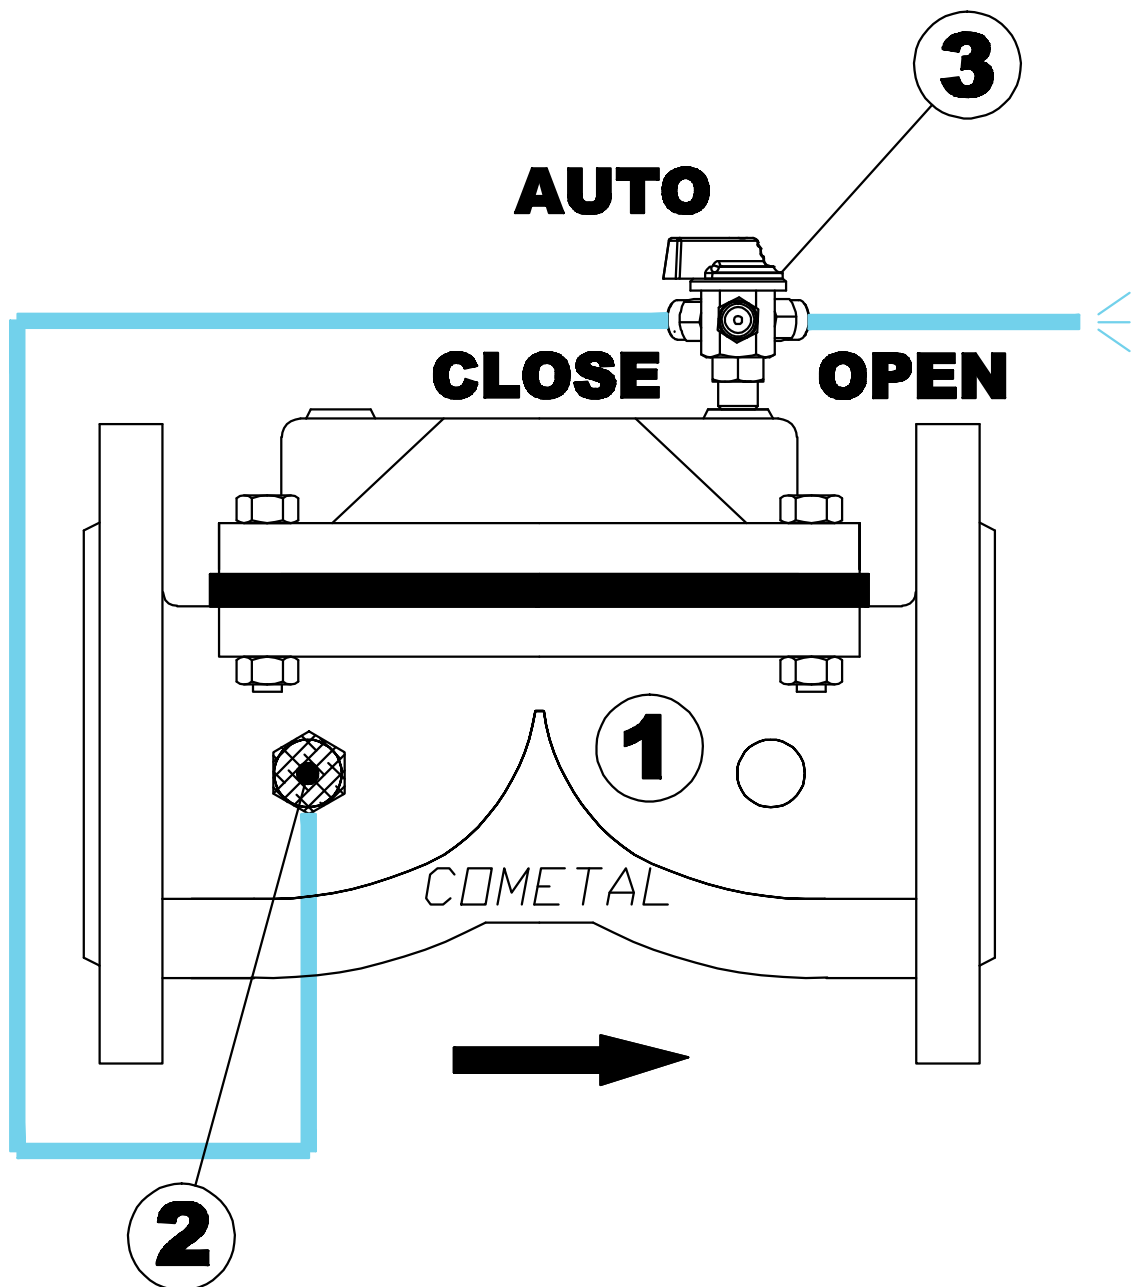

Equipo APERTURA-CIERRE hidráulico

FUNCIÓN: Permite o interrumpe el paso del flujo interior de la válvula, accionando manualmente la válvula de tres vías.

- 1- Válvula hidráulica
- 2- Filtro de toma
- 3- REATON®